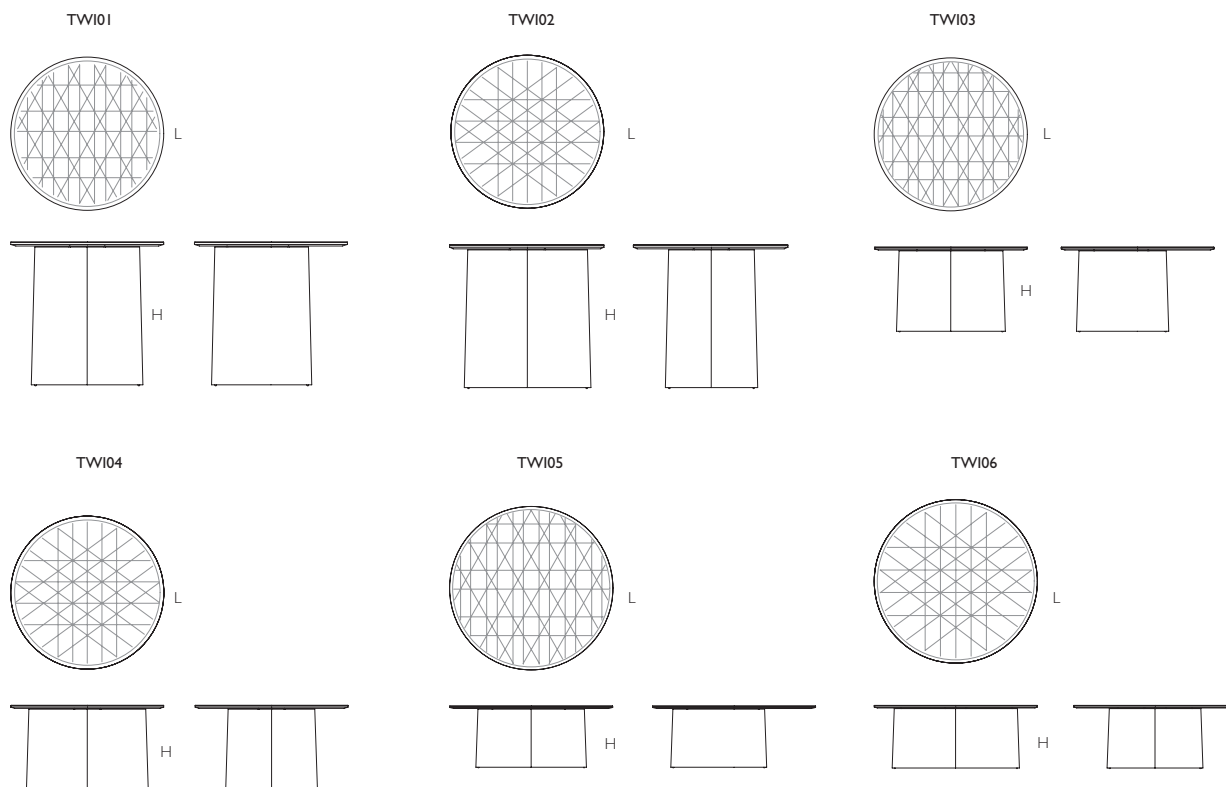

Twinkle

DESIGN CHIARA ANDREATTI

TWI01/02/03/04/05/06

	L Larghezza Width	P Profondità Depth	H Altezza Height
TWI01	Ø 45	-	cm 43
TWI02	Ø 45	-	cm 43
TWI03	Ø 60	-	cm 34
TWI04	Ø 60	-	cm 34
TWI05	Ø 80	-	cm 31
TWI06	Ø 80	-	cm 31