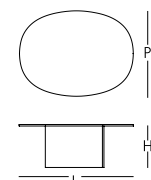

# Shimmer tavoli

DESIGN PATRICIA URQUIOLA

SHI01/02/03/07/08/09/10/11/12/13/14/15/16/17/18/19/20/21/22/23/24/25/26

SHI01-02

SHI03

SHI07

SHI08-09-10-11-12

SHI13

SHI14

SHI15-16

SHI17

SHI18

	L Larghezza Width	P Profondità Depth	H Altezza Height
SHI01	Ø 52	-	cm 45
SHI02	Ø 65	-	cm 50
SHI03	cm 120	cm 65	cm 35
SHI07	cm 100	cm 45	cm 84.5
SHI08	Ø 95	-	cm 74
SHI09	Ø 105	-	cm 74
SHI10	Ø 120	-	cm 74
SHI11	Ø 130	-	cm 74
SHI12	Ø 140	-	cm 74
SHI13	cm 240	cm 130	cm 74
SHI14	cm 60	cm 50	cm 51
SHI15	cm 90	cm 60	cm 46
SHI16	cm 120	cm 90	cm 41
SHI17	cm 180	cm 115	cm 73
SHI18	Ø 120	-	cm 73

SHI24

SHI25

SHI26

	L Larghezza Width	P Profondità Depth	H Altezza Height
SHI19	cm 120	cm 120	cm 73
SHI20	cm 180	cm 100	cm 73
SHI21	cm 180	cm 120	cm 73
SHI22	cm 120	cm 90	cm 73
SHI23	cm 120	cm 42	cm 85
SHI24	cm 120	cm 120	cm 36
SHI25	Ø 120	-	cm 36
SHI26	cm 120	cm 90	cm 36