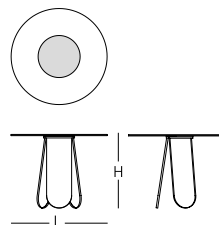

# Shimmer tavoli

DESIGN PATRICIA URQUIOLA

SHI01/02/03/07/08/09/10/11/12/13/14/15/16/17/18/19/20/21/22/23/24/25/26

SHI01-02

SHI03

SHI07

SHI08-09-10-11-12

SHI13

SHI14

SHI15-16

SHI17

SHI18

	L Larghezza Width	P Profondità Depth	H Altezza Height
SHI01	Ø 52	-	cm 45
SHI02	Ø 65	-	cm 50
SHI03	cm 120	cm 65	cm 35
SHI07	cm 100	cm 45	cm 84.5
SHI08	Ø 95	-	cm 74
SHI09	Ø 105	-	cm 74
SHI10	Ø 120	-	cm 74
SHI11	Ø 130	-	cm 74
SHI12	Ø 140	-	cm 74
SHI13	cm 240	cm 130	cm 74
SHI14	cm 60	cm 50	cm 51
SHI15	cm 90	cm 60	cm 46
SHI16	cm 120	cm 90	cm 41
SHI17	cm 180	cm 115	cm 73
SHI18	Ø 120	-	cm 73

SHI24

SHI25

SHI26

	L Larghezza Width	P Profondità Depth	H Altezza Height
SHI19	cm 120	cm 120	cm 73
SHI20	cm 180	cm 100	cm 73
SHI21	cm 180	cm 120	cm 73
SHI22	cm 120	cm 90	cm 73
SHI23	cm 120	cm 42	cm 85
SHI24	cm 120	cm 120	cm 36
SHI25	Ø 120	-	cm 36
SHI26	cm 120	cm 90	cm 36