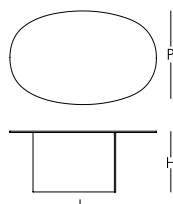

# Shimmer tavoli

DESIGN PATRICIA URQUIOLA

SHI01/02/03/07/08/09/10/11/12/13/14/15/16/17/18/19/20/21/22/23/24/25/26

SHI01-02

SHI03

SHI07

SHI08-09-10-11-12

SHI13

SHI14

SHI15-16

SHI17

SHI18

	L Larghezza Width	P Profondità Depth	H Altezza Height
SHI01	Ø 52	-	cm 45
SHI02	Ø 65	-	cm 50
SHI03	cm 120	cm 65	cm 35
SHI07	cm 100	cm 45	cm 84.5
SHI08	Ø 95	-	cm 74
SHI09	Ø 105	-	cm 74
SHI10	Ø 120	-	cm 74
SHI11	Ø 130	-	cm 74
SHI12	Ø 140	-	cm 74
SHI13	cm 240	cm 130	cm 74
SHI14	cm 60	cm 50	cm 51
SHI15	cm 90	cm 60	cm 46
SHI16	cm 120	cm 90	cm 41
SHI17	cm 180	cm 115	cm 73
SHI18	Ø 120	-	cm 73

SHI24

SHI25

SHI26

	L Larghezza Width	P Profondità Depth	H Altezza Height
SHI19	cm 120	cm 120	cm 73
SHI20	cm 180	cm 100	cm 73
SHI21	cm 180	cm 120	cm 73
SHI22	cm 120	cm 90	cm 73
SHI23	cm 120	cm 42	cm 85
SHI24	cm 120	cm 120	cm 36
SHI25	Ø 120	-	cm 36
SHI26	cm 120	cm 90	cm 36