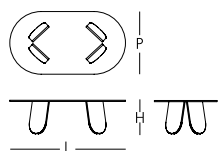

# Shimmer tavoli

DESIGN PATRICIA URQUIOLA

SHI01/02/03/07/08/09/10/11/12/13/14/15/16/17/18/19/20/21/22/23/24/25/26

SHI01-02

SHI03

SHI07

SHI08-09-10-11-12

SHI13

SHI14

SHI15-16

SHI17

SHI18

	L Larghezza Width	P Profondità Depth	H Altezza Height
SHI01	Ø 52	-	cm 45
SHI02	Ø 65	-	cm 50
SHI03	cm 120	cm 65	cm 35
SHI07	cm 100	cm 45	cm 84.5
SHI08	Ø 95	-	cm 74
SHI09	Ø 105	-	cm 74
SHI10	Ø 120	-	cm 74
SHI11	Ø 130	-	cm 74
SHI12	Ø 140	-	cm 74
SHI13	cm 240	cm 130	cm 74
SHI14	cm 60	cm 50	cm 51
SHI15	cm 90	cm 60	cm 46
SHI16	cm 120	cm 90	cm 41
SHI17	cm 180	cm 115	cm 73
SHI18	Ø 120	-	cm 73

SHI24

SHI25

SHI26

	L Larghezza Width	P Profondità Depth	H Altezza Height
SHI19	cm 120	cm 120	cm 73
SHI20	cm 180	cm 100	cm 73
SHI21	cm 180	cm 120	cm 73
SHI22	cm 120	cm 90	cm 73
SHI23	cm 120	cm 42	cm 85
SHI24	cm 120	cm 120	cm 36
SHI25	Ø 120	-	cm 36
SHI26	cm 120	cm 90	cm 36