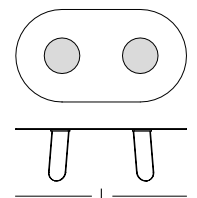

# Shimmer tavoli

DESIGN PATRICIA URQUIOLA

SHI01/02/03/07/08/09/10/11/12/13/14/15/16/17/18/19/20/21/22/23/24/25/26

SHI01-02

SHI03

SHI07

SHI08-09-10-11-12

SHI13

SHI14

SHI15-16

SHI17

SHI18

	L Larghezza Width	P Profondità Depth	H Altezza Height
SHI01	Ø 52	-	cm 45
SHI02	Ø 65	-	cm 50
SHI03	cm 120	cm 65	cm 35
SHI07	cm 100	cm 45	cm 84.5
SHI08	Ø 95	-	cm 74
SHI09	Ø 105	-	cm 74
SHI10	Ø 120	-	cm 74
SHI11	Ø 130	-	cm 74
SHI12	Ø 140	-	cm 74
SHI13	cm 240	cm 130	cm 74
SHI14	cm 60	cm 50	cm 51
SHI15	cm 90	cm 60	cm 46
SHI16	cm 120	cm 90	cm 41
SHI17	cm 180	cm 115	cm 73
SHI18	Ø 120	-	cm 73

SHI24

SHI25

SHI26

	L Larghezza Width	P Profondità Depth	H Altezza Height
SHI19	cm 120	cm 120	cm 73
SHI20	cm 180	cm 100	cm 73
SHI21	cm 180	cm 120	cm 73
SHI22	cm 120	cm 90	cm 73
SHI23	cm 120	cm 42	cm 85
SHI24	cm 120	cm 120	cm 36
SHI25	Ø 120	-	cm 36
SHI26	cm 120	cm 90	cm 36