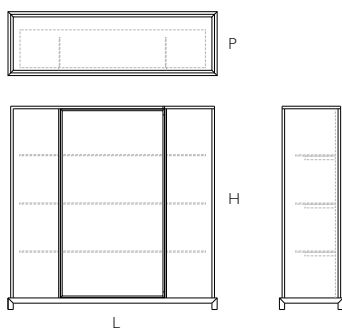

Wunderkammer

DESIGN PIERO LISSONI

WUN-A1/A2/B1/B2/B3/B4

WUN-A1/A2

WUN-B1/B2/B3/B4

	L Larghezza Width	P Profondità Depth	H Altezza Height
WUN-A1	cm da/from 160 a/to 200	cm 50/55	cm 75
WUN-A2	cm da/from 201 a/to 270	cm 50/55	cm 75
WUN-B1	cm da/from 120 a/to 150	cm 50/55	cm 175
WUN-B2	cm da/from 151 a/to 180	cm 50/55	cm 175
WUN-B3	cm da/from 181 a/to 210	cm 50/55	cm 175
WUN-B4	cm da/from 211 a/to 240	cm 50/55	cm 175