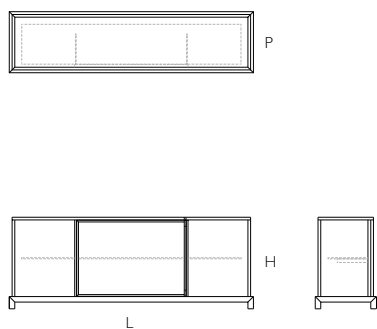

Wunderkammer

DESIGN PIERO LISSONI

WUN-A1/A2/B1/B2/B3/B4

WUN-A1/A2

WUN-B1/B2/B3/B4

	L Larghezza Width	P Profondità Depth	H Altezza Height
WUN-A1	cm da/from 160 a/to 200	cm 50/55	cm 75
WUN-A2	cm da/from 201 a/to 270	cm 50/55	cm 75
WUN-B1	cm da/from 120 a/to 150	cm 50/55	cm 175
WUN-B2	cm da/from 151 a/to 180	cm 50/55	cm 175
WUN-B3	cm da/from 181 a/to 210	cm 50/55	cm 175
WUN-B4	cm da/from 211 a/to 240	cm 50/55	cm 175