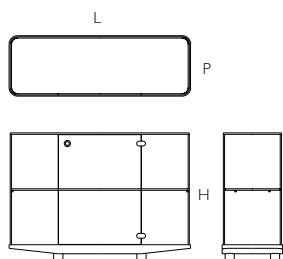

# Collector

DESIGN EDWARD BARBER & JAY OSGERBY

COR01/02/03

COR01

COR02

COR03

COR06

	L Larghezza Width	P Profondità Depth	H Altezza Height
COR01	cm 130	cm 70	cm 34
COR02	cm 110	cm 110	cm 34
COR03	cm 120	cm 40	cm 85
COR06	cm 120	cm 40	cm 120