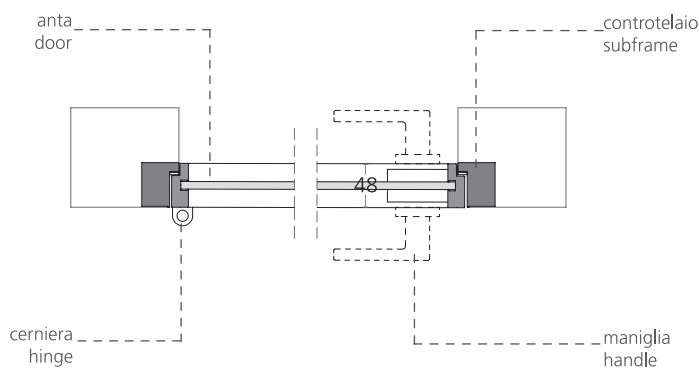

Sherazade Swing Plain is a single custom made swing door with a concealed frame, which stands out for its clean lines and attention to detail, whose door panel fits flush to the wall. The monolithic 6 mm. or laminated 3+3 mm. thick tempered glass is inserted by means of a seal in the aluminium frame, which is supplied in five different finishes. The glasses are available in a wide range of finishes and they are certified according to the safety regulations ANSI Z97.1 and UNI ENI 2150 (with the exception of 533. armato). Panels in stoneware and in wood with different finishes and essences are available too. It is possible to assemble three kinds of lock (without block, with cylinder, with revolving plug) and choose between handle or knob and they are supplied in the same finish of the frame. The hinges are with adjustable pivot. The pickled aluminium subframe, invisible when the door is closed, is available for both cement and plasterboard walls and it can be varnished during the painting of the walls. The single swing door is also available fitted flush to the ceiling. The entire handle set is treated with a special sanitizing varnish (tested according to ISO 22196: 2011) which, by counteracting bacterial overgrowth, guarantees maximum hygiene and cleanliness of the surfaces.