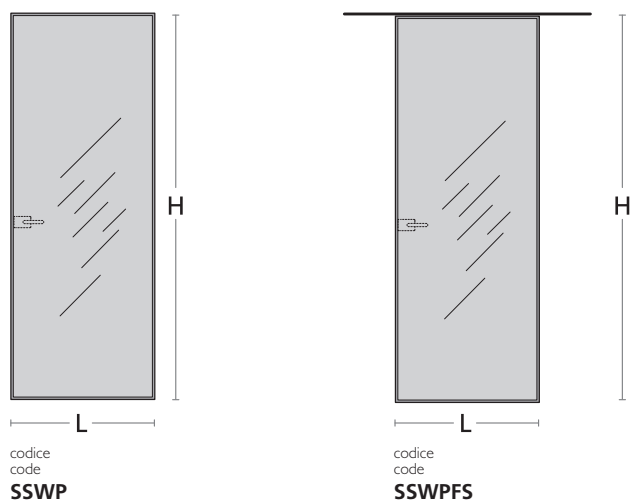

Sherazade Swing Plain is a single custom made swing door with a concealed frame, which stands out for its clean lines and attention to detail, whose door panel fits flush to the wall. The monolithic 6 mm. or laminated 3+3 mm. thick tempered glass is inserted by means of a seal in the aluminium frame, which is supplied in five different finishes. The glasses are available in a wide range of finishes and they are certified according to the safety regulations ANSI Z97.1 and UNI ENI 2150 (with the exception of 533. armato). Panels in stoneware and in wood with different finishes and essences are available too. It is possible to assemble three kinds of lock (without block, with cylinder, with revolving plug) and choose between handle or knob and they are supplied in the same finish of the frame. The hinges are with adjustable pivot. The pickled aluminium subframe, invisible when the door is closed, is available for both cement and plasterboard walls and it can be varnished during the painting of the walls. The single swing door is also available fitted flush to the ceiling. The entire handle set is treated with a special sanitizing varnish (tested according to ISO 22196: 2011) which, by counteracting bacterial overgrowth, guarantees maximum hygiene and cleanliness of the surfaces.