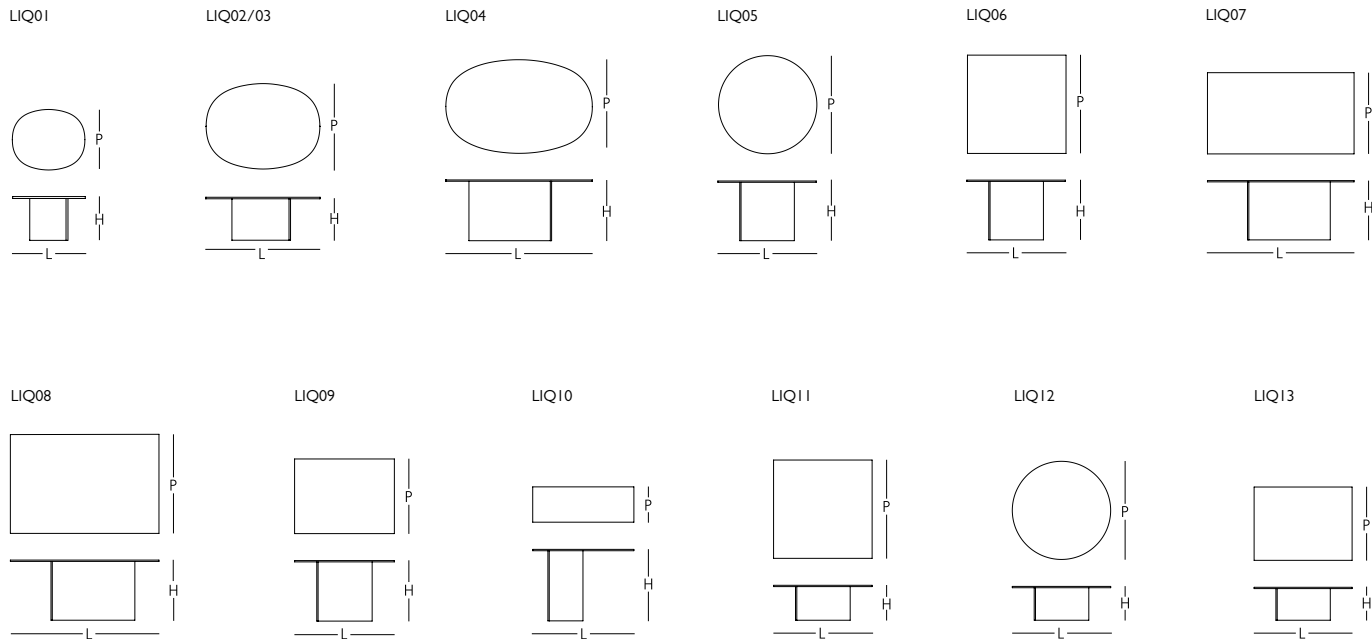

Liquefy

DESIGN PATRICIA URQUIOLA

LIQ01/02/03/04/05/06/07/08/09/10/11/12/13

	L Larghezza Width	P Profondità Depth	H Altezza Height
LIQ01	cm 60	cm 50	cm 51
LIQ02	cm 90	cm 60	cm 46
LIQ03	cm 120	cm 90	cm 41
LIQ04	cm 180	cm 115	cm 73
LIQ05	Ø 120	-	cm 73
LIQ06	cm 120	cm 120	cm 73
LIQ07	cm 180	cm 100	cm 73
LIQ08	cm 180	cm 120	cm 73
LIQ09	cm 120	cm 90	cm 73
LIQ10	cm 120	cm 42	cm 85
LIQ11	cm 120	cm 120	cm 36
LIQ12	Ø 120	-	cm 36
LIQ13	cm 120	cm 90	cm 36