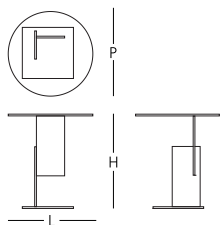

Don Gerrit

DESIGN JEAN-MARIE MASSAUD

DON

GLAS
ITALIA

	L Larghezza Width	P Profondità Depth	H Altezza Height
DON	Ø 48	-	cm 54