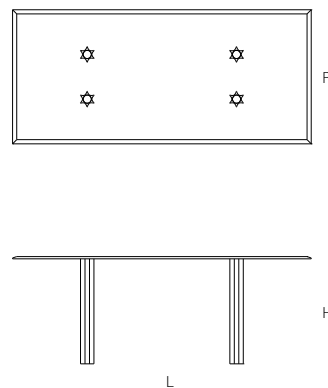

Starlight tavoli

DESIGN TOKUJIN YOSHIOKA

STAT01/02/03/04/05/06/07/08/09/10/11

STAT01/02/03

STAT04/05

STAT06/07/08/09/10/11

	L Larghezza Width	P Profondità Depth	H Altezza Height
STAT01	cm Ø 130	-	cm 72
STAT02	cm Ø 140	-	cm 72
STAT03	cm Ø 150	-	cm 72
STAT04	cm 130	cm 130	cm 72
STAT05	cm 140	cm 140	cm 72
STAT06	cm 200	cm 90	cm 72
STAT07	cm 220	cm 90	cm 72
STAT08	cm 240	cm 90	cm 72
STAT09	cm 200	cm 100	cm 72
STAT10	cm 220	cm 100	cm 72
STAT11	cm 240	cm 100	cm 72