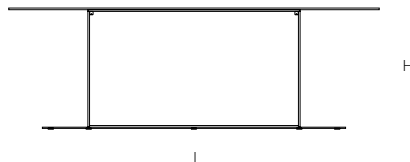

Donald high tables

DESIGN PHILIPPE STARCK

DOA01/02/03/04/05/06

DOA01/02/03

DOA04/05/06

	L Larghezza Width	P Profondità Depth	H Altezza Height
DOB01	cm 140	cm 140	cm 72
DOB02	cm 150	cm 150	cm 72
DOB03	cm 160	cm 160	cm 72
DOB04	cm 230	cm 85	cm 72
DOB05	cm 230	cm 90	cm 72
DOB06	cm 250	cm 90	cm 72