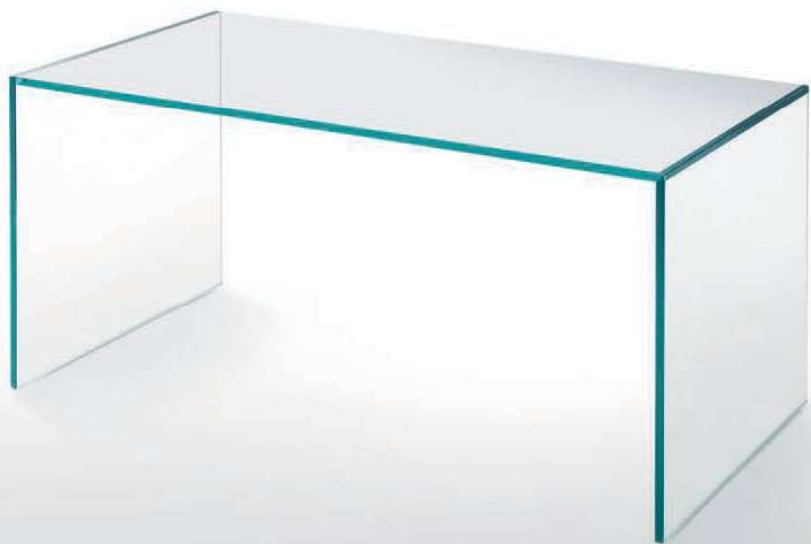

GHIACCIOLO PONTE

— Piero Lissoni

Serie di tavoli alti e bassi a ponte in cristallo trasparente extralight di grosso spessore 19 mm, in gambe termosaldate a 45°.

GH11 L37 - P37 - H40 GH12 L37 - P37 - H60 GH13 L70 - P70 - H30 GH14 L110 - P110 - H30 GH15 L140 - P65 - H30 GH16 L180 - P65 - H30 GH17 L230 - P65 - H30 GH18 L160 - P80 - H74
GH19 L180 - P80 - H74 GH20 L200 - P80 - H74 GH21 L220 - P80 - H74