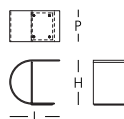

Ollie

DESIGN YABU PULSHELBERG

OLI01 / 02 / 03

OLI01

OLI02

OLI03

	L Larghezza Width	P Profondità Depth	H Altezza Height
OLI01	cm 71	cm 38	cm 171
OLI02	cm 57	cm 35	cm 51
OLI03	cm 155	cm 37,5	cm 92