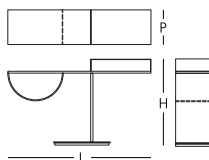

Ollie

DESIGN YABU PULSHELBERG

OLI01 / 02 / 03

OLI01

OLI02

OLI03

	L Larghezza Width	P Profondità Depth	H Altezza Height
OLI01	cm 71	cm 38	cm 171
OLI02	cm 57	cm 35	cm 51
OLI03	cm 155	cm 37,5	cm 92