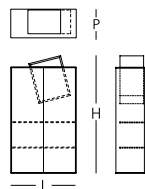

Drift

DESIGN NENDO

DRI01/02/03

DRI01

DRI02

DRI03

	L Larghezza Width	P Profondità Depth	H Altezza Height
--	-------------------------	--------------------------	------------------------

DRI01	cm 190	cm 35	cm 41
DRI02	cm 80	cm 35	cm 131
DRI03	cm 80	cm 35	cm 81