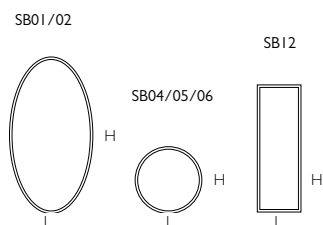

Bric

DESIGN NANDA VIGO

SB01/02 SB04/05/06 SB12

| | L Larghezza Width | P Profondità Depth | H Altezza Height |
|------------|-------------------------|--------------------------|------------------------|
| SB01 ovale | cm 90 | - | cm 180 |
| SB02 ovale | cm 70 | - | cm 140 |
| SB04 | cm Ø120 | - | - |
| SB05 | cm Ø80 | - | - |
| SB06 | cm Ø60 | - | - |
| SB12 | cm 50 | - | cm 150 |