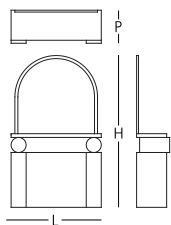

Etrusco

DESIGN ETTORE SOTTsass

ETR

	L Larghezza Width	P Profondità Depth	H Altezza Height
ETR	cm 120	cm 45	cm 205