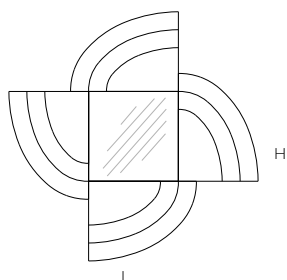

Gli Specchi di Dioniso

DESIGN ETTORE SOTTsass

DIONISO05

GLAS
ITALIA

	L Larghezza Width	P Profondità Depth	H Altezza Height
DIONISO05	cm 69	-	cm 69