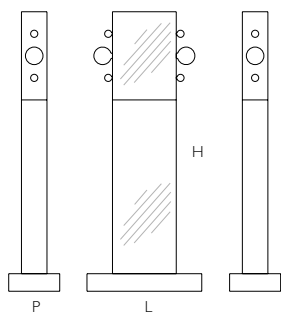

Shibam

DESIGN ETTORE SOTTsass

SHIBAM02

GLAS
ITALIA

	L Larghezza Width	P Profondità Depth	H Altezza Height
SHIBAM02	cm 72	cm 32	cm 176