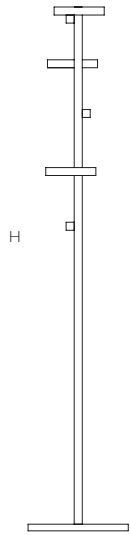

Telegrafo

PIERO LISSONI

TEL01

Ø

GLAS
ITALIA

	L Larghezza Width	P Profondità Depth	H Altezza Height
TEL01	cm Ø 30		cm 164