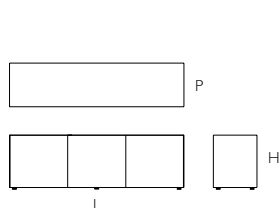

Magic Box

DESIGN PIERO LISSONI

MGB01/02/03/04/05/07/08/09/10/11/12/13

MGB01

MGB02

MGB03

MGB04

MGB05

MGB07

MGB08

MGB09

MGB10

MGB11

MGB12

MGB13

	L Larghezza Width	P Profondità Depth	H Altezza Height	
MGB01	cm 242	cm 45	cm 54	(con 4 ante/with 4 doors)
MGB02	cm 242	cm 45	cm 80	(con 4 ante-con gambe/ with 4 doors-with legs)
MGB03	cm 120	cm 45	cm 54	(con 2 ante/with 2 doors)
MGB04	cm 120	cm 45	cm 80	(con 2 ante-con gambe/ with 2 doors-with legs)
MGB05	cm 120	cm 45	cm 107	(con 2 ante/with 2 doors) (no gres)
MGB07	cm 180	cm 45	cm 54	(con 3 ante/with 3 doors)
MGB08	cm 180	cm 45	cm 80	(con 3 ante-con gambe/ with 3 doors-with legs)
MGB09	cm 60	cm 45	cm 50	(con 3 cassetti/ with 3 drawers)
MGB10	cm 120	cm 50	cm 64	(con 3 cassetti/ with 3 drawers)
MGB11	cm 160	cm 50	cm 64	(con 6 cassetti/ with 6 drawers)
MGB12	cm 239	cm 45	cm 53	(con 3 cassetti e 2 ante/ with 3 drawers and 2 doors)
MGB13	cm 239	cm 45	cm 80	(con 3 cassetti e 2 ante, con gambe/ with 3 drawers and 2 doors, with legs)