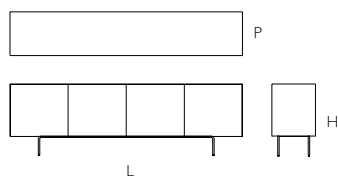

Magic Box

DESIGN PIERO LISSONI

MGB01/02/03/04/05/07/08/09/10/11/12/13

MGB01

MGB02

MGB03

MGB04

MGB05

MGB07

MGB08

MGB09

MGB10

MGB11

MGB12

MGB13

	L Larghezza Width	P Profondità Depth	H Altezza Height	
MGB01	cm 242	cm 45	cm 54	(con 4 ante/with 4 doors)
MGB02	cm 242	cm 45	cm 80	(con 4 ante-con gambe/ with 4 doors-with legs)
MGB03	cm 120	cm 45	cm 54	(con 2 ante/with 2 doors)
MGB04	cm 120	cm 45	cm 80	(con 2 ante-con gambe/ with 2 doors-with legs)
MGB05	cm 120	cm 45	cm 107	(con 2 ante/with 2 doors) (no gres)
MGB07	cm 180	cm 45	cm 54	(con 3 ante/with 3 doors)
MGB08	cm 180	cm 45	cm 80	(con 3 ante-con gambe/ with 3 doors-with legs)
MGB09	cm 60	cm 45	cm 50	(con 3 cassetti/ with 3 drawers)
MGB10	cm 120	cm 50	cm 64	(con 3 cassetti/ with 3 drawers)
MGB11	cm 160	cm 50	cm 64	(con 6 cassetti/ with 6 drawers)
MGB12	cm 239	cm 45	cm 53	(con 3 cassetti e 2 ante/ with 3 drawers and 2 doors)
MGB13	cm 239	cm 45	cm 80	(con 3 cassetti e 2 ante, con gambe/ with 3 drawers and 2 doors, with legs)