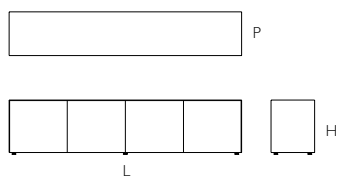

Magic Box

DESIGN PIERO LISSONI

MGB01/02/03/04/05/07/08/09/10/11/12/13

MGB01

MGB02

MGB03

MGB04

MGB05

MGB07

MGB08

MGB09

MGB10

MGB11

MGB12

MGB13

	L Larghezza Width	P Profondità Depth	H Altezza Height	
MGB01	cm 242	cm 45	cm 54	(con 4 ante/with 4 doors)
MGB02	cm 242	cm 45	cm 80	(con 4 ante-con gambe/ with 4 doors-with legs)
MGB03	cm 120	cm 45	cm 54	(con 2 ante/with 2 doors)
MGB04	cm 120	cm 45	cm 80	(con 2 ante-con gambe/ with 2 doors-with legs)
MGB05	cm 120	cm 45	cm 107	(con 2 ante/with 2 doors) (no gres)
MGB07	cm 180	cm 45	cm 54	(con 3 ante/with 3 doors)
MGB08	cm 180	cm 45	cm 80	(con 3 ante-con gambe/ with 3 doors-with legs)
MGB09	cm 60	cm 45	cm 50	(con 3 cassetti/ with 3 drawers)
MGB10	cm 120	cm 50	cm 64	(con 3 cassetti/ with 3 drawers)
MGB11	cm 160	cm 50	cm 64	(con 6 cassetti/ with 6 drawers)
MGB12	cm 239	cm 45	cm 53	(con 3 cassetti e 2 ante/ with 3 drawers and 2 doors)
MGB13	cm 239	cm 45	cm 80	(con 3 cassetti e 2 ante, con gambe/ with 3 drawers and 2 doors, with legs)