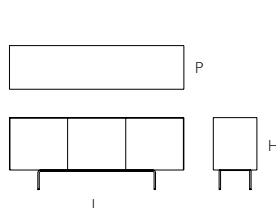

Magic Box

DESIGN PIERO LISSONI

MGB01/02/03/04/05/07/08/09/10/11/12/13

MGB01

MGB02

MGB03

MGB04

MGB05

MGB07

MGB08

MGB09

MGB10

MGB11

MGB12

MGB13

	L Larghezza Width	P Profondità Depth	H Altezza Height	
MGB01	cm 242	cm 45	cm 54	(con 4 ante/with 4 doors)
MGB02	cm 242	cm 45	cm 80	(con 4 ante-con gambe/ with 4 doors-with legs)
MGB03	cm 120	cm 45	cm 54	(con 2 ante/with 2 doors)
MGB04	cm 120	cm 45	cm 80	(con 2 ante-con gambe/ with 2 doors-with legs)
MGB05	cm 120	cm 45	cm 107	(con 2 ante/with 2 doors) (no gres)
MGB07	cm 180	cm 45	cm 54	(con 3 ante/with 3 doors)
MGB08	cm 180	cm 45	cm 80	(con 3 ante-con gambe/ with 3 doors-with legs)
MGB09	cm 60	cm 45	cm 50	(con 3 cassetti/ with 3 drawers)
MGB10	cm 120	cm 50	cm 64	(con 3 cassetti/ with 3 drawers)
MGB11	cm 160	cm 50	cm 64	(con 6 cassetti/ with 6 drawers)
MGB12	cm 239	cm 45	cm 53	(con 3 cassetti e 2 ante/ with 3 drawers and 2 doors)
MGB13	cm 239	cm 45	cm 80	(con 3 cassetti e 2 ante, con gambe/ with 3 drawers and 2 doors, with legs)