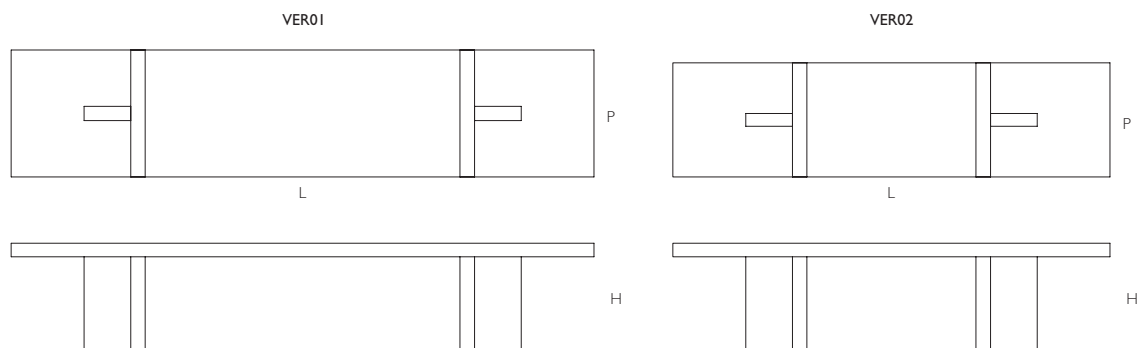

Verglas

DESIGN PIERO LISSONI

VER01/02

	L Larghezza Width	P Profondità Depth	H Altezza Height
VER01	cm 300	cm 100	cm 77
VER02	cm 250	cm 90	cm 77