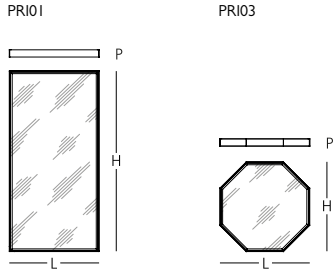

Prism Mirror specchi

DESIGN TOKUJIN YOSHIOKA

PRI01/03

	L Larghezza Width	P Profondità Depth	H Altezza Height
PRI01	cm 99	cm 8	cm 199
PRI03	cm 99	cm 88	cm 99